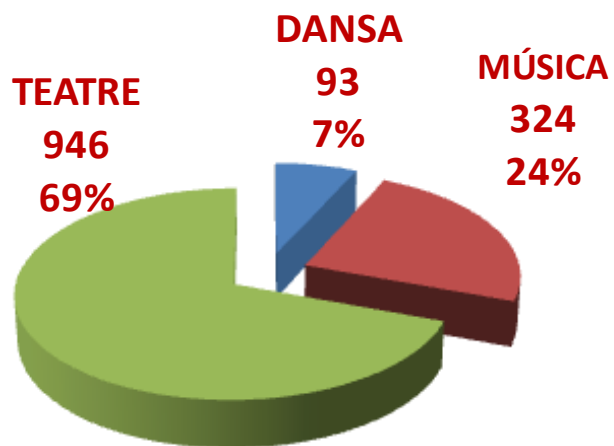

Escena 25 2015

Dades globals dels espectacles dels equipaments municipals per gènere

Distribució Entrades Municipals venudes

Distribució Total Entrades Municipals

Escena 25 2015

Dades globals dels espectacles dels equipaments municipals per gènere

S'han venut 946 entrades de teatre, el 38% de les entrades de teatre disponibles.

Escena 25 2015

Dades globals dels espectacles dels equipaments municipals

El 69% de les entrades venudes són de teatre

Distribució entrades venudes

Total entrades municipals venudes : 1.363

El 57% de les entrades disponibles són de teatre

Distribució total entrades

Total entrades municipals : 4.365