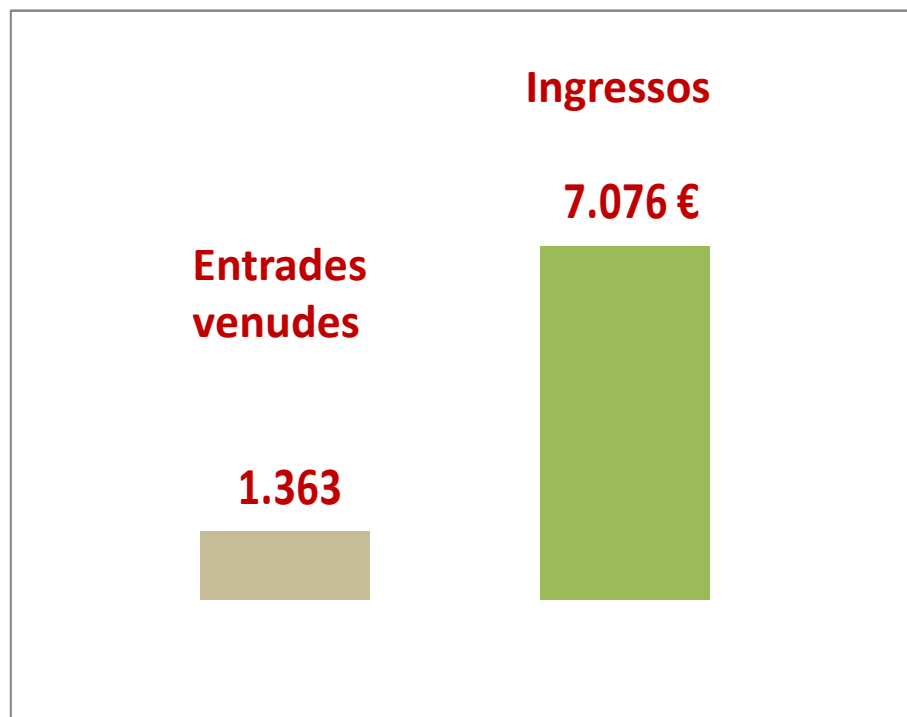

Espectacles

157

Sessions

205

Escena 25 2015

Dades globals de les entrades dels equipaments municipals

Escena 25 2015

Dades globals dels espectacles dels equipaments municipals

Escena 25 2015

Dades globals dels espectacles dels equipaments municipals per gènere

Distribució Entrades Municipals venudes

Distribució Total Entrades Municipals

Escena 25 2015

Dades globals dels espectacles dels equipaments municipals per gènere