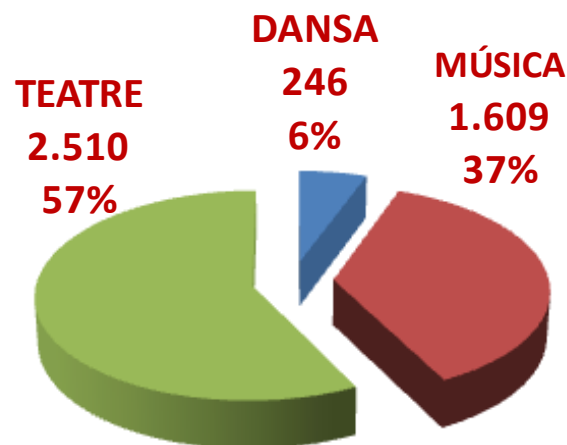

Escena 25 2015

Dades globals dels espectacles dels equipaments municipals per gènere

Distribució Entrades Municipals venudes

Distribució Total Entrades Municipals

Escena 25 2015

Dades globals dels espectacles dels equipaments municipals per gènere

S'han venut 946 entrades de teatre, el 38% de les entrades de teatre disponibles.

Escena 25 2015

Dades globals dels espectacles dels equipaments municipals

El 69% de les entrades venudes són de teatre

Distribució entrades venudes

Total entrades municipals venudes : 1.363

El 57% de les entrades disponibles són de teatre

Distribució total entrades

Total entrades municipals : 4.365