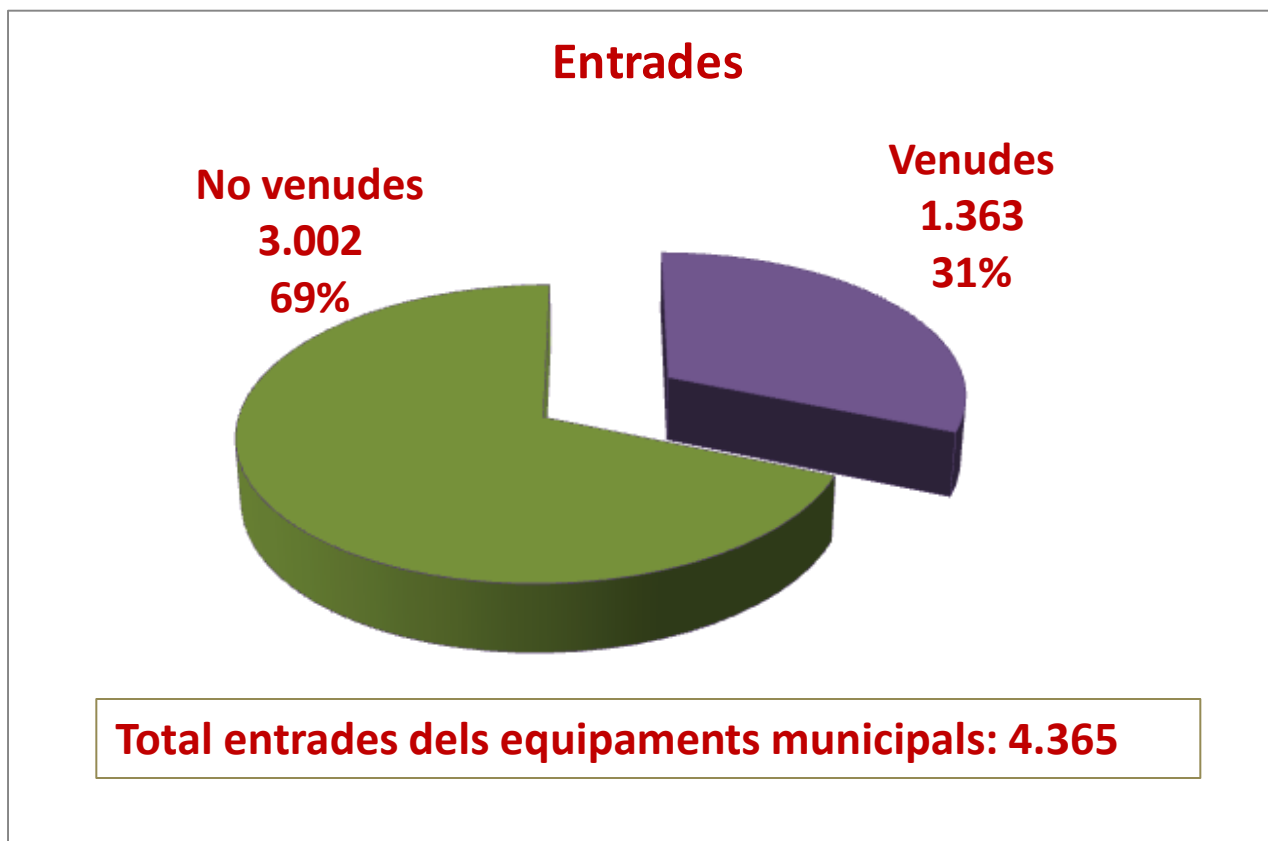

Espectacles

157

Sessions

205

Escena 25 2015

Dades globals de les entrades dels equipaments municipals

Escena 25 2015

Dades globals dels espectacles dels equipaments municipals