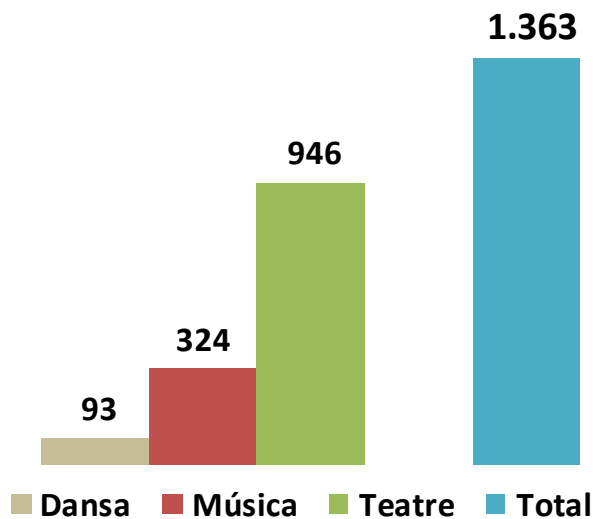

Espectacles

157

Sessions

205

Escena 25 2015

Dades globals de les entrades dels equipaments municipals

Escena 25 2015

Dades globals dels espectacles dels equipaments municipals

Escena 25 2015

Dades globals dels espectacles dels equipaments municipals per gènere

Distribució Entrades Municipals venudes

Distribució Total Entrades Municipals

Escena 25 2015

Dades globals dels espectacles dels equipaments municipals per gènere