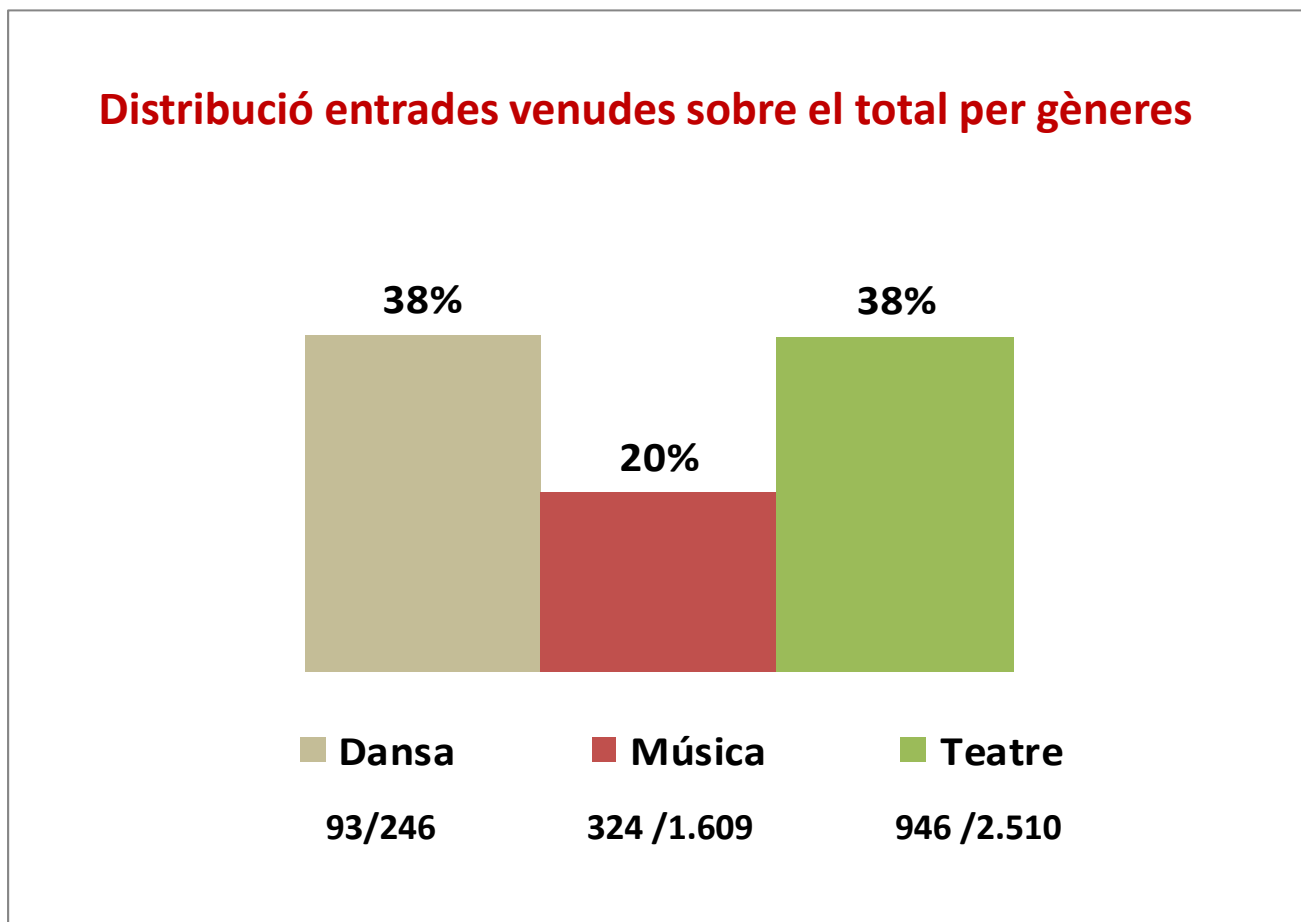

Espectacles

157

Sessions

205

Escena 25 2015

Dades globals de les entrades dels equipaments municipals

Escena 25 2015

Dades globals dels espectacles dels equipaments municipals

Escena 25 2015

Dades globals dels espectacles dels equipaments municipals per gènere

Distribució Entrades Municipals venudes

Distribució Total Entrades Municipals

Escena 25 2015

Dades globals dels espectacles dels equipaments municipals per gènere

S'han venut 946 entrades de teatre, el 38% de les entrades de teatre disponibles.

Escena 25 2015

Dades globals dels espectacles dels equipaments municipals

El 69% de les entrades venudes són de teatre

Distribució entrades venudes