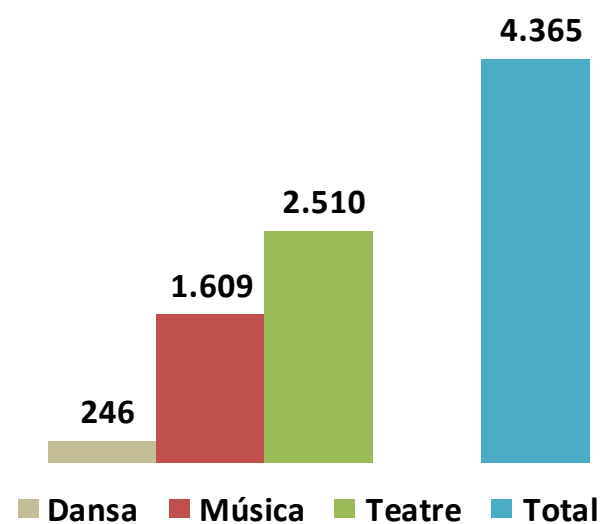

Espectacles

157

Sessions

205

Escena 25 2015

Dades globals de les entrades dels equipaments municipals

Escena 25 2015

Dades globals dels espectacles dels equipaments municipals

Escena 25 2015

Dades globals dels espectacles dels equipaments municipals per gènere

Distribució Entrades Municipals venudes

Distribució Total Entrades Municipals

Escena 25 2015

Dades globals dels espectacles dels equipaments municipals per gènere