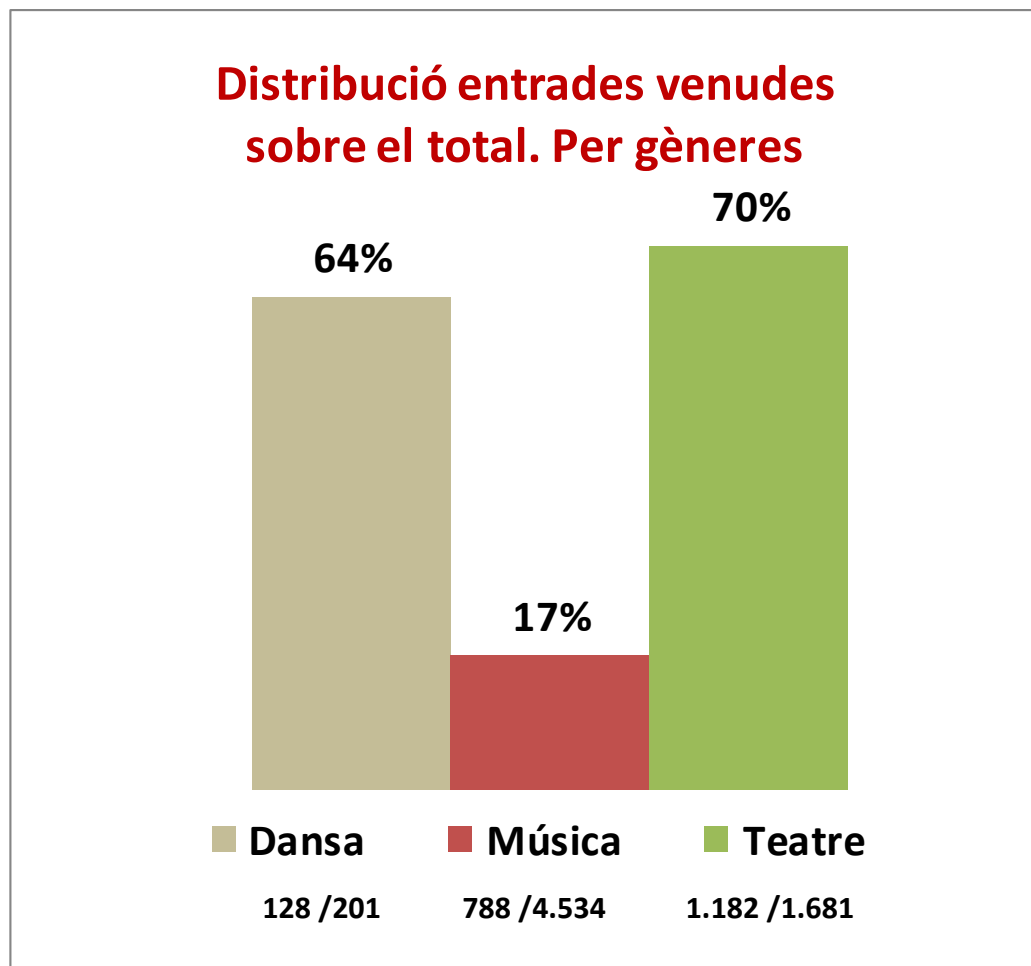

Escena 25 2015

Dades globals de les entrades dels equipaments nacionals

Escena 25 2015

Dades globals dels espectacles dels equipaments nacionals 2015 - 2014

Entrades venudes / Ingressos 2015

Entrades venudes / Ingressos 2014

Escena 25 2015

Dades globals dels espectacles dels equipaments nacionals per gènere

Distribució Entrades dels Nacionals venudes

Distribució Total Entrades dels Nacionals

Escena 25 2015

Dades globals dels espectacles dels equipaments nacionals per gènere

S'han venut 1.182 entrades de teatre, el 70% de les entrades de teatre disponibles

Escena 25 2015

Dades globals dels espectacles dels equipaments nacionals

El 56% de les entrades venudes són de teatre

Distribució entrades venudes

Total entrades Nacionals venudes: 2.098

El 71% de les entrades disponibles són de música

Distribució total entrades

Total entrades Nacionals: 6.146