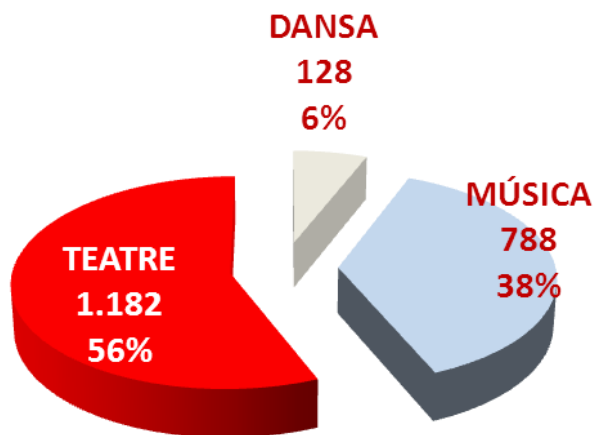

Escena 25 2015

Dades globals de les entrades dels equipaments nacionals

Escena 25 2015

Dades globals dels espectacles dels equipaments nacionals 2015 - 2014

Entrades venudes / Ingressos 2015

Entrades venudes / Ingressos 2014

Escena 25 2015

Dades globals dels espectacles dels equipaments nacionals per gènere

Distribució Entrades dels Nacionals venudes

Distribució Total Entrades dels Nacionals

Escena 25 2015

Dades globals dels espectacles dels equipaments nacionals per gènere

S'han venut 1.182 entrades de teatre, el 70% de les entrades de teatre disponibles

Escena 25 2015

Dades globals dels espectacles dels equipaments nacionals

El 56% de les entrades venudes són de teatre

Distribució entrades venudes

Total entrades Nacionals venudes: 2.098

El 71% de les entrades disponibles són de música

Distribució total entrades

Total entrades Nacionals: 6.146