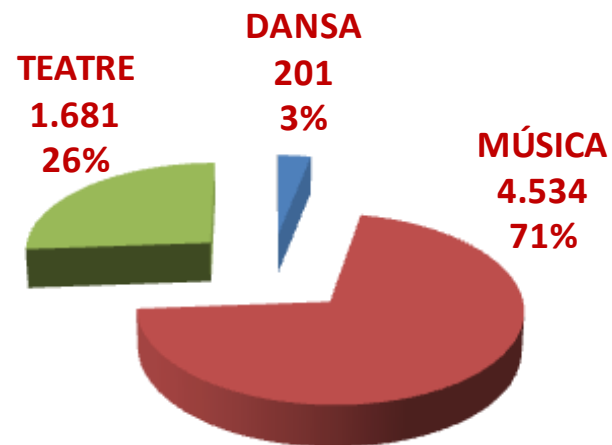

Escena 25 2015

Dades globals de les entrades dels equipaments nacionals

Escena 25 2015

Dades globals dels espectacles dels equipaments nacionals 2015 - 2014

Entrades venudes / Ingressos 2015

Entrades venudes / Ingressos 2014

Escena 25 2015

Dades globals dels espectacles dels equipaments nacionals per gènere

Distribució Entrades dels Nacionals venudes

Distribució Total Entrades dels Nacionals

Escena 25 2015

Dades globals dels espectacles dels equipaments nacionals per gènere

S'han venut 1.182 entrades de teatre, el 70% de les entrades de teatre disponibles

Escena 25 2015

Dades globals dels espectacles dels equipaments nacionals

El 56% de les entrades venudes són de teatre

Distribució entrades venudes

Total entrades Nacionals venudes: 2.098

El 71% de les entrades disponibles són de música

Distribució total entrades

Total entrades Nacionals: 6.146