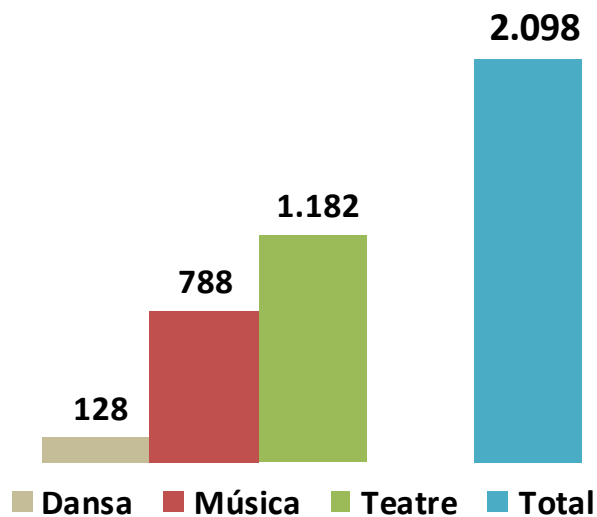

Espectacles

63

A bar chart with a single olive-green bar representing the number of spectacles. The value '63' is printed above the bar.

Sessions

211

A bar chart with a single dark red bar representing the number of sessions. The value '211' is printed above the bar.

Escena 25 2015

Dades globals de les entrades dels equipaments nacionals

Escena 25 2015

Dades globals dels espectacles dels equipaments nacionals 2015 - 2014

Entrades venudes / Ingressos 2015

Entrades venudes / Ingressos 2014

Escena 25 2015

Dades globals dels espectacles dels equipaments nacionals per gènere

Distribució Entrades dels Nacionals venudes

Distribució Total Entrades dels Nacionals

Escena 25 2015

Dades globals dels espectacles dels equipaments nacionals per gènere