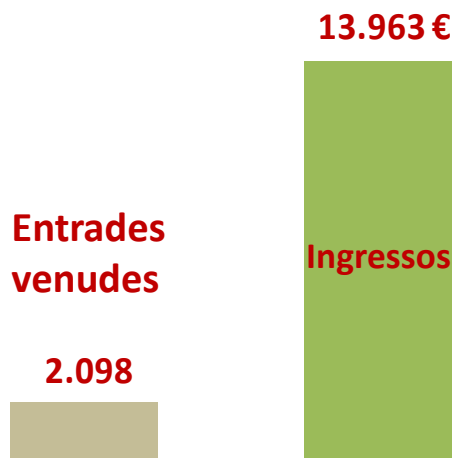

Espectacles

63

A bar chart with a single olive-green bar representing the number of spectacles. The value '63' is printed above the bar.

Sessions

211

A bar chart with a single dark red bar representing the number of sessions. The value '211' is printed above the bar.

Escena 25 2015

Dades globals de les entrades dels equipaments nacionals

Escena 25 2015

Dades globals dels espectacles dels equipaments nacionals 2015 - 2014

Entrades venudes / Ingressos 2015

Entrades venudes / Ingressos 2014

Escena 25 2015

Dades globals dels espectacles dels equipaments nacionals per gènere

Distribució Entrades dels Nacionals venudes

Distribució Total Entrades dels Nacionals

Escena 25 2015

Dades globals dels espectacles dels equipaments nacionals per gènere