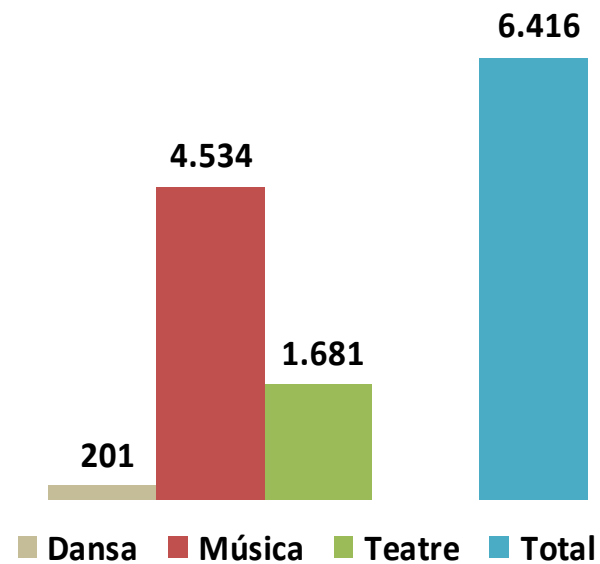

Espectacles

63

A bar chart with a single olive-green bar representing the number of spectacles. The value '63' is printed above the bar.

Sessions

211

A bar chart with a single dark red bar representing the number of sessions. The value '211' is printed above the bar.

Escena 25 2015

Dades globals de les entrades dels equipaments nacionals

Escena 25 2015

Dades globals dels espectacles dels equipaments nacionals 2015 - 2014

Entrades venudes / Ingressos 2015

Entrades venudes / Ingressos 2014

Escena 25 2015

Dades globals dels espectacles dels equipaments nacionals per gènere

Distribució Entrades dels Nacionals venudes

Distribució Total Entrades dels Nacionals

Escena 25 2015

Dades globals dels espectacles dels equipaments nacionals per gènere