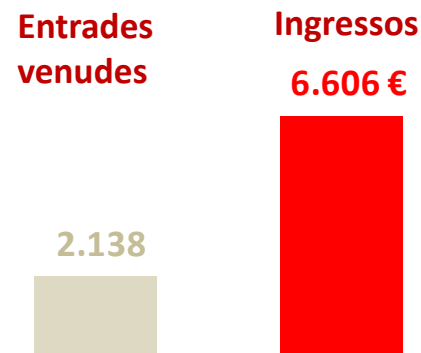

Espectacles

63

A bar chart with a single olive-green bar representing the number of spectacles. The value '63' is printed above the bar.

Sessions

211

A bar chart with a single dark red bar representing the number of sessions. The value '211' is printed above the bar.

Escena 25 2015

Dades globals de les entrades dels equipaments nacionals

Escena 25 2015

Dades globals dels espectacles dels equipaments nacionals 2015 - 2014

Entrades venudes / Ingressos 2015

Entrades venudes / Ingressos 2014